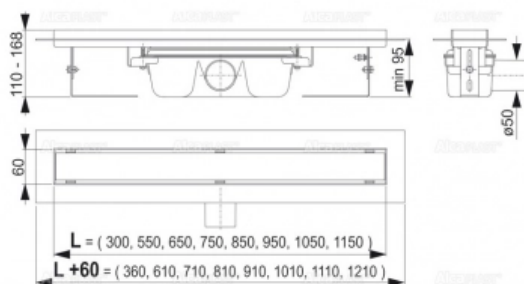

### Характеристики

- Производитель: **Alcaplast**
- Страна-производитель: **Чехия**
- Размер: **300**
- Сифон: **стандартный**
- Слив: **горизонтальный**

### Комплектация

- Водоотводящий желоб с сифоном
- Монтажный набор: шуруп Ø6×50 - 2 шт., дюбель Ø10 - 2 шт.
- Самоклеящиеся гидроизоляционные ленты
- Защитная пленка для воротника желоба и впускного отверстия сифона
- Монтажный вкладыш для защиты лотка желоба
- Монтажный набор для крепления регулируемых ножек: шуруп М6×12 - 2 шт