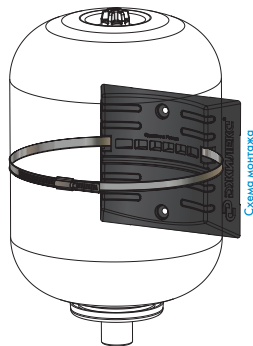

## Кронштейн для расширительных баков 6 л

предназначен для вертикального крепления расширительных баков объемом 6 л к стене.

Стальной хомут в комплекте обеспечивает удобный монтаж и демонтаж расширительного бака.

Допустимая нагрузка до 35 кг.

Подходит для расширительных баков  $\varnothing 170 - 180$  мм.

Удобный монтаж  
и демонтаж

Надежность  
и долговечность

Не подвержен  
коррозии

Гарантия  
1 год

№	Наименование	Количество
1	Кронштейн	1
2	Стальной хомут	1

#### Монтаж кронштейна для расширительных баков:

1. Перед началом установки необходимо убедиться в том, что несущая стена выдерживает вес расширительного бака с теплоносителем.
2. Приложить кронштейн к стене и отметить точки сверления.
3. Просверлить в стене отверстия необходимого диаметра. Установить в отверстия крепежные дюбеля, прикрепить кронштейн к стене шурупами (крепежные дюбеля и шурупы приобретаются отдельно).
4. Пропустить стальной хомут в специальные отверстия в кронштейне.
5. Установить расширительный бак, как показано на схеме. После крепления расширительного бака к кронштейну подключите его к существующей системе отопления.