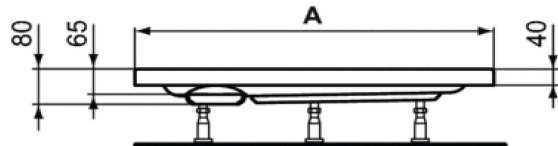

<b>HOTLINE</b> Акриловый сегментный душевой поддон 80X80X7 см. Отверстие слива 90 мм. Крепеж и слив заказывается дополнительно.	K277901
<b>HOTLINE</b> Акриловый сегментный душевой поддон 90X90X7 см. Отверстие слива 90 мм. Крепеж и слив заказывается дополнительно.	K278001
<b>HOTLINE</b> Акриловый сегментный душевой поддон 100X100X7 см. Отверстие слива 90 мм. Крепеж и слив заказывается дополнительно.	K278101
Универсальный крепежный комплект #1 для акриловых поддонов любых форм размером от 70x70 до 120x90, состоящий из: регулируемой металлической рамы, металлических ножек (5 шт.), изолирующей клейкой ленты, крепежных планок, анкеров. Регулировка высоты от 90 до 155 мм. Все необходимые для монтажа поддона компоненты включены в комплект. Инструкция в комплекте.	K935967
Ножки универсальные регулируемые для акрилового душевого поддона. Дополнительно рекомендуется заказывать комплект крепежей к стене - K725567. Для поддонов размером более 100x100 см требуется 2 комплекта ножек.	K712667
Инсталляционный комплект шин для акриловых ванн/поддонов для крепления к стене (установочные комплекты МЕРА)	K725567
Слив для керамических и акриловых душевых поддонов Ø90 мм, с хромированной крышкой	J3417AA
Слив для керамических и акриловых душевых поддонов Ø90 мм, с плоской хромированной крышкой	T8520AA
Комплект слива для душевого поддона DOMOPLEX (Viega 364755), хром, для поддонов с диаметром отверстия слива Ø52 мм - Ø62 мм	K7814AA