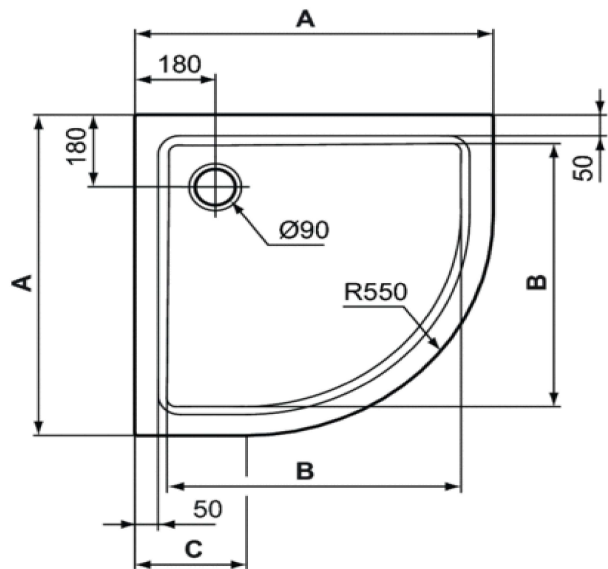

<b>HOTLINE</b> Акриловый сегментный душевой поддон 80X80X7 см. Отверстие слива 90 мм. Крепеж и слив заказывается дополнительно.	K277901
<b>HOTLINE</b> Акриловый сегментный душевой поддон 90X90X7 см. Отверстие слива 90 мм. Крепеж и слив заказывается дополнительно.	K278001
<b>HOTLINE</b> Акриловый сегментный душевой поддон 100X100X7 см. Отверстие слива 90 мм. Крепеж и слив заказывается дополнительно.	K278101
Универсальный крепежный комплект #1 для акриловых поддонов любых форм размером от 70x70 до 120x90, состоящий из: регулируемой металлической рамы, металлических ножек (5 шт.), изолирующей клейкой ленты, крепежных планок, анкеров. Регулировка высоты от 90 до 155 мм. Все необходимые для монтажа поддона компоненты включены в комплект. Инструкция в комплекте.	K935967
Ножки универсальные регулируемые для акрилового душевого поддона. Дополнительно рекомендуется заказывать комплект крепежей к стене - K725567. Для поддонов размером более 100x100 см требуется 2 комплекта ножек.	K712667
Инсталляционный комплект шин для акриловых ванн/поддонов для крепления к стене (установочные комплекты МЕРА)	K725567
Слив для керамических и акриловых душевых поддонов Ø90 мм, с хромированной крышкой	J3417AA
Слив для керамических и акриловых душевых поддонов Ø90 мм, с плоской хромированной крышкой	T8520AA
Комплект слива для душевого поддона DOMOPLEX (Viega 364755), хром, для поддонов с диаметром отверстия слива Ø52 мм - Ø62 мм	K7814AA

	A	B	C
K 2781 ..	1000	875	450
K 2780 ..	900	770	350
K 2779 ..	800	670	250