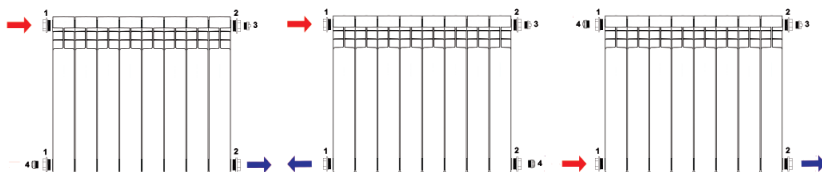

ROMMER

www.rommer-tm.ru

**КОНТРОЛИРУЕМОЕ
КАЧЕСТВО**

Универсальный монтажный набор 3/4 без кронштейнов

Монтажный набор предназначен для подключения радиатора к системе отопления жилых и общественных зданий. Ral 9016

Состав комплекта:

1. Переходник 1"x3/4" правый - 2шт
2. Переходник 1"x3/4" левый - 2шт
3. Воздухоотводчик ручной (кран Маевского) - 1шт
4. Ключ для воздухоотводчика - 1шт
5. Заглушка - 1шт
6. Прокладка силиконовая - 4шт

Воздушный клапан необходим для отвода воздуха из радиатора, обязательная установка во все радиаторы.

Варианты подключения: