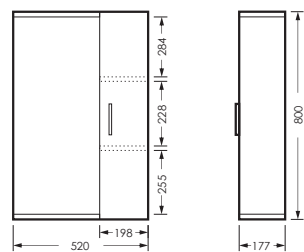

тумба клас ИДЕАЛ 55
520 x 820 x 326

IDLSACW56013F2

ПОСТАВКА:
в разобранном виде

умывальник
РЕАЛ 56

WB.FN/Real/56-C/WHT.G

Унитаз-компакт ИДЕАЛ | Умывальник РЕАЛ 56 УП | Зеркальный шкаф клас ИДЕАЛ | Тумба клас ИДЕАЛ
Керамогранит grasano.ru, kerranova.ru

ИДЕАЛ

комплект мебели

зеркало ИДЕАЛ-01
520 x 800 x 176

IDLSAMR56019W1

тумба ИДЕАЛ
520 x 820 x 330

IDLSACW56013F1

ПОСТАВКА:
в собранном виде

умывальник
РЕАЛ 56