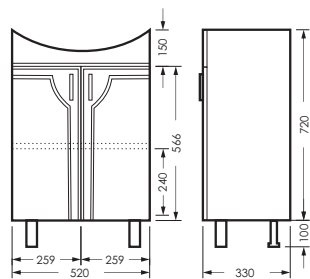

ИДЕАЛ

комплект мебели

зеркало ИДЕАЛ-01
520 x 800 x 176

IDLSAMR56019W1

тумба ИДЕАЛ
520 x 820 x 330

IDLSACW56013F1

ПОСТАВКА:
в собранном виде

умывальник
РЕАЛ 56

WB.FN/Real/56-C/WHT.G