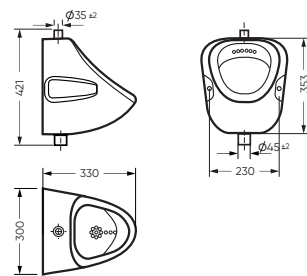

*Посадочные размеры

WB.FN/Mango/40-C/WHT.G

Унитаз-компакт СТАНДАРТ | Умывальник МАНГО 40 | Тумба МАНГО-02 (стр. 86)
Керамогранит gasara.ru

КОМФОРТ

БЕЕР

ОРИОН

ОРИОН | КОМФОРТ | ВЕЕР

писсуар

умывальник

умывальник

Эргономичность конструкции и строгость формы характеризуют писсуар ОРИОН, умывальник КОМФОРТ и мини-умывальник ВЕЕР. Они абсолютно подходят и для частных, и для общественных санузлов.

Компактный, но глубокий подвесной писсуар ОРИОН имеет открытое крепление, которое облегчает монтаж. Умывальник КОМФОРТ представлен в базовом размере 50 сантиметров и с возможностью монтажа к стене или на кронштейны. Мини-умывальник ВЕЕР продуман как угловая модель, которая сохраняет все возможное пространство в помещении без ущерба функциональности.

ПИССУАР

ОРИОН 300 x 421 x 330

Комплектация: писсуар
Тип: писсуар
Способ монтажа: подвесной
Вес в упаковке: 9,96 кг

PS/Orion/Mech/WHT.G

УМЫВАЛЬНИК

КОМФОРТ

500 x 185 x 400 умывальник
186 x 690 x 168 пьедестал