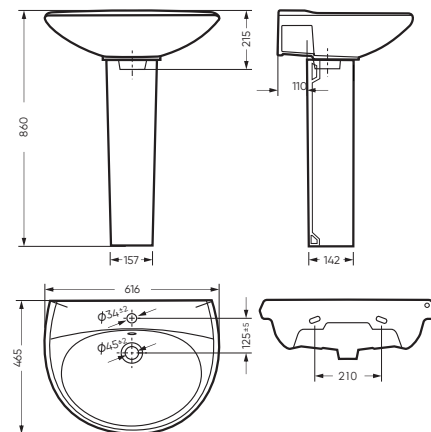

ВИКТОРИЯ

КОЛЛЕКЦИЯ

ВИКТОРИЯ

коллекция

Сбалансированные формы отличают дизайн коллекции ВИКТОРИЯ. Округлые линии бачка унитаза-компакта поддерживаются плавными линиями чаши умывальника. Умывальник ВИКТОРИЯ располагается на пьедестале, имеет базовый размер 60 сантиметров и функциональную широкую полочку, на которой можно расставить ванные принадлежности.

Унитаз-компакт ВИКТОРИЯ
Керамогранит grasaro.ru

Умывальник ВИКТОРИЯ
Керамогранит grasaro.ru

Унитаз-компакт ВИКТОРИЯ | Умывальник ВИКТОРИЯ
Керамогранит grasaro.ru

УНИТАЗ-КОМПАКТ

ВИКТОРИЯ 340 x 790 x 623

Комплектация: унитаз, бачок, сиденье,
арматура, крепления
Ободковая чаша: да
Функция антисплеск: нет
Объем бачка: 6,0 л
Вес в упаковке: 29,98 кг

STD WC.CC/Victoria/1-P/WHT.G

УМЫВАЛЬНИК

ВИКТОРИЯ

616 x 215 x 465 умывальник
186 x 690 x 168 пьедестал

Комплектация: умывальник,
кольцо перелива
Тип: пьедестальный умывальник
Способ монтажа: пьедестал
Вес умывальника в упаковке: 13,23 кг
Вес пьедестала в упаковке: 9,16 кг