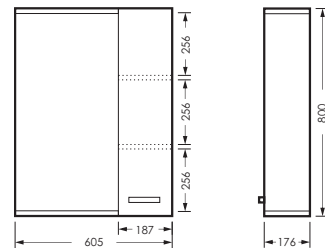

зеркало ЛАГУНА-01
605 x 800 x 176 мм

ZLGN65

тумба ЛАГУНА/3
605 x 820 x 330 мм

TLGN65

ПОСТАВКА:
в собранном виде

умывальник
ЛАГУНА 65

WB.FN/Laguna/65-C/WHT.G

клас ЛАГУНА