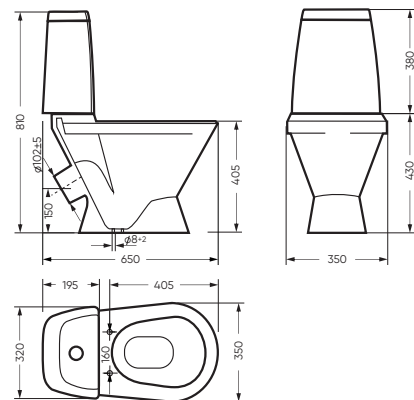

Унитаз-компакт КАМА
Керамогранит grasaro.ru

Умывальник РОМАШКА
Керамогранит grasaro.ru

Умывальник РОМАШКА
Керамогранит grasaro.ru

УНИТАЗ-КОМПАКТ

КАМА 350 x 810 x 650

Комплектация: унитаз, бачок, сиденье,
арматура, крепления
Ободковая чаша: да
Функция антисплеск: нет
Объем бачка: 6,5 л
Вес в упаковке: 30,25 кг STD
31,21 кг CMF