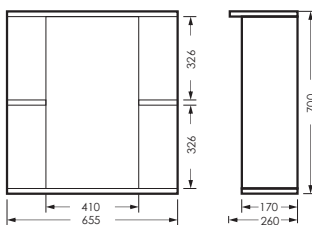

возможна комбинация
с зеркалом Вега-02

УМЫВАЛЬНИК
ВЕГА 55

WB.FN/Vega/55-C/WHT.G

ПРЕМЬЕР

зеркало

655 x 700 x 260

PRMSAMR65018W1

ПОСТАВКА:
в собранном виде