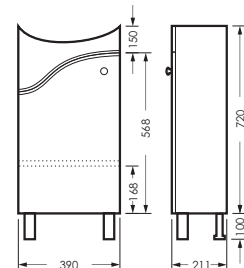

МАНГО

комплект мебели

зеркало МАНГО
395 x 634 x 120

MNGSAMR40018W1

тумба МАНГО 02
390 x 820 x 211

MNGSACW400110F1

ПОСТАВКА:
в собранном виде

WB.FN/Mango/40-C/WHT.G