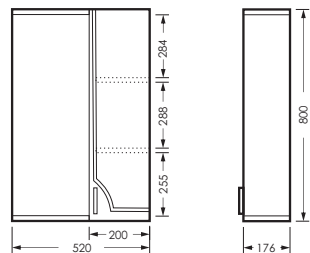

ИДЕАЛ

комплект мебели

зеркало ИДЕАЛ-01
520 x 800 x 176

IDLSAMR56019W1

тумба ИДЕАЛ
520 x 820 x 330

IDLSACW56013F1

ПОСТАВКА:
в собранном виде

умывальник
РЕАЛ 56

WB.FN/Real/56-C/WHT.G