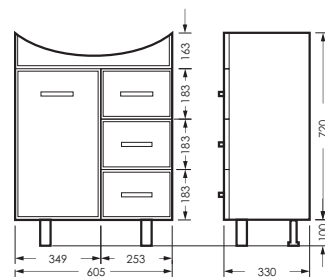

зеркало ЛАГУНА-01
605 x 800 x 176 мм

ZLGN65

тумба ЛАГУНА/3
605 x 820 x 330 мм

TLGN65

ПОСТАВКА:
в собранном виде

умывальник
ЛАГУНА 65

WB.FN/Laguna/65-C/WHT.G

клас ЛАГУНА