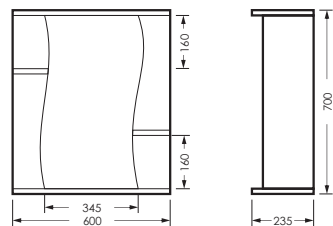

ЛИРА

комплект мебели

зеркало ЛИРА
600 x 700 x 235 мм

LRSAMR65018W1

тумба ЛИРА
611 x 820 x 339 мм

LRSACW65015F1

ПОСТАВКА:
в собранном виде

умывальник
ЛАГУНА 65

WB.FN/Laguna/65-C/WHT.G