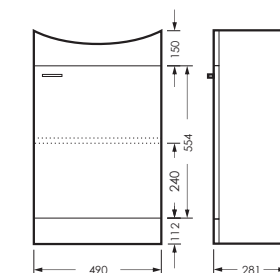

АТТИКА

тумба одностворчатая

490 x 820 x 281

ATKSACW500110F1

ПОСТАВКА:
в собранном виде

WB.FN/Attica/50-C/WHT.G