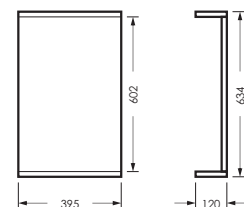

МАНГО

комплект мебели

зеркало МАНГО
395 x 634 x 120

MNGSAMR40018W1

тумба МАНГО 02
390 x 820 x 211

MNGSACW400110F1

ПОСТАВКА:
в собранном виде

WB.FN/Mango/40-C/WHT.G