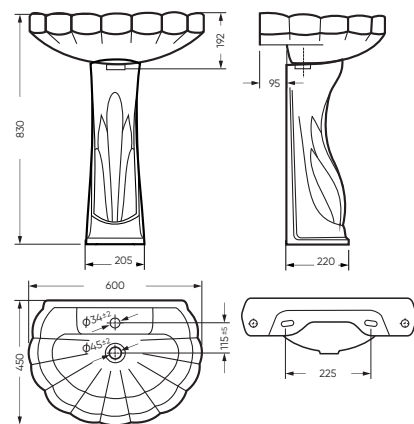

STD WC.CC/Kama/1-P/WHT.G

CMF WC.CC/Kama/2-TM/WHT.G

микррелиф

CMF

УМЫВАЛЬНИК

РОМАШКА

600 x 192 x 450 умывальник
205 x 670 x 220 пьедестал

Комплектация: умывальник
Тип: пьедестальный умывальник
Способ монтажа: пьедестал, кронштейн
Вес умывальника в упаковке: 14,26 кг
Вес пьедестала в упаковке: 6,36 кг