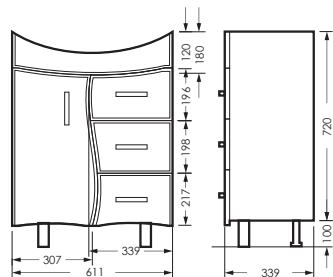

ЛИРА

комплект мебели

зеркало ЛИРА
600 x 700 x 235 мм

LRSAMR65018W1

тумба ЛИРА
611 x 820 x 339 мм

LRSACW65015F1

ПОСТАВКА:
в собранном виде

умывальник
ЛАГУНА 65

WB.FN/Laguna/65-C/WHT.G