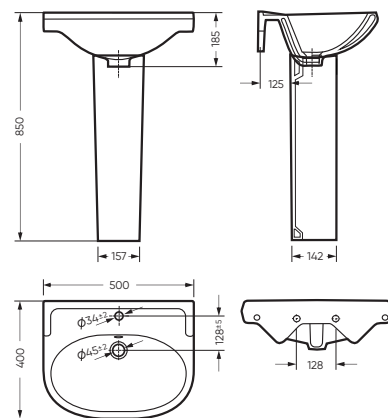

Компактный, но глубокий подвесной писсуар ОРИОН имеет открытое крепление, которое облегчает монтаж. Умывальник КОМФОРТ представлен в базовом размере 50 сантиметров и с возможностью монтажа к стене или на кронштейны. Мини-умывальник ВЕЕР продуман как угловая модель, которая сохраняет все возможное пространство в помещении без ущерба функциональности.

ПИССУАР

ОРИОН 300 x 421 x 330

Комплектация: писсуар
Тип: писсуар
Способ монтажа: подвесной
Вес в упаковке: 9,96 кг

PS/Orion/Mech/WHT.G

УМЫВАЛЬНИК

КОМФОРТ

500 x 185 x 400 умывальник
186 x 690 x 168 пьедестал

Комплектация: умывальник, кольцо перелива
Тип: умывальник
Способ монтажа: пьедестал, кронштейн
Вес умывальника в упаковке: 10,17 кг
Вес пьедестала в упаковке: 9,16 кг

WB.PD/Comfort/50-C/WHT.G

УМЫВАЛЬНИК