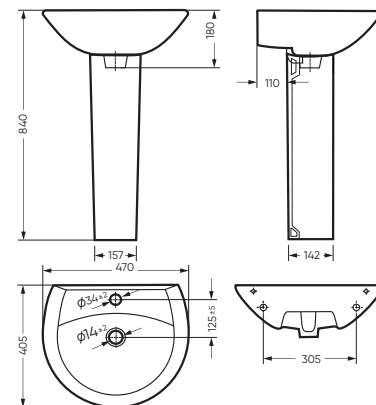

АТТИКА 347 x 788 x 608

Комплектация: унитаз, бачок, сиденье,
арматура, крепления
Ободковая чаша: да
Функция антисплеск: да
Объем бачка: 6,5 л
Вес в упаковке: 28,81 кг STD
29,89 кг LUX

STD WC.CC/Attica/1-P/WHT.G

CMF WC.CC/Attica/2-T/WHT.G

УМЫВАЛЬНИК

АТТИКА 50 523 x 186 x 453

Комплектация: умывальник,
кольцо перелива
Тип: мебельный умывальник
Способ монтажа: тумба
Вес в упаковке: 12,99 кг

WB.FN/Attica/50-C/WHT.G

Унитаз-компакт АТТИКА | Умывальник АТТИКА 50 | Тумба АТТИКА двусторчатая (стр. 87)
Керамогранит graso.ru

УМЫВАЛЬНИК

АТТИКА 48

470 x 180 x 405 умывальник
186 x 690 x 168 пьедестал

Комплектация: умывальник,
кольцо перелива

Тип: пьедестальный умывальник

Способ монтажа: пьедестал

Вес умывальника в упаковке: 9,95 кг

Вес пьедестала в упаковке: 9,16 кг

WB,PD/Attica/48-C/WHT.G УМЫВАЛЬНИК
PD,FS/Attica/N/WHT.G ПЬЕДЕСТАЛ

УМЫВАЛЬНИК

АТТИКА 55

540 x 185 x 470 умывальник
157 x 690 x 142 пьедестал

Комплектация: умывальник,
кольцо перелива