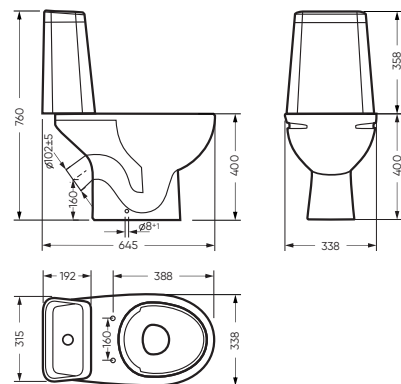

УНИТАЗ-КОМПАКТ

МАРС безободковый 338 x 760 x 645

Комплектация: унитаз, бачок, сиденье,
арматура, крепления
Ободковая чаша: нет
Функция антисплеск: да
Объем бачка: 6,2 л
Вес в упаковке: 30,88 кг

микрорифт