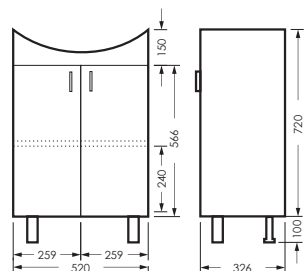

тумба клас ИДЕАЛ 55
520 x 820 x 326

IDLSACW56013F2

ПОСТАВКА:
в разобранном виде

умывальник
РЕАЛ 56

WB.FN/Real/56-C/WHT.G

Унитаз-компакт ИДЕАЛ | Умывальник РЕАЛ 56 УП | Зеркальный шкаф клас ИДЕАЛ | Тумба клас ИДЕАЛ
Керамогранит grasano.ru, kerranova.ru

ИДЕАЛ

комплект мебели

зеркало ИДЕАЛ-01
520 x 800 x 176

IDLSAMR56019W1

тумба ИДЕАЛ
520 x 820 x 330

IDLSACW56013F1

ПОСТАВКА:
в собранном виде

умывальник
РЕАЛ 56