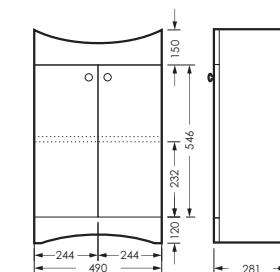

АТТИКА

тумба двухстворчатая

490 x 820 x 281

ATKSACW50013F1

ПОСТАВКА:
в собранном виде

WB.FN/Attica/50-C/WHT.G