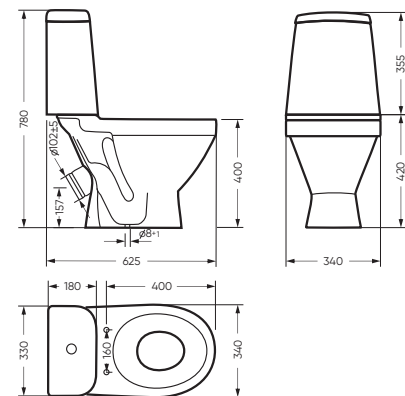

УНИТАЗ-КОМПАКТ

ЛАДА 340 x 780 x 625

Комплектация: унитаз, бачок, сиденье,
арматура, крепления
Ободковая чаша: да
Функция антисплеск: нет
Объем бачка: 6,5 л
Вес в упаковке: 29,66 кг STD
30,59 кг CMF

микрелифт

STD WC.CC/Lada/1-P/WHT.G

CMF WC.CC/Lada/2-DM/WHT.G

CMF

УМЫВАЛЬНИК

ЛАДА 370 x 145 x 315

Комплектация: умывальник,
кольцо перелива
Тип: мини-умывальник
Способ монтажа: к стене
Вес в упаковке: 6,11 кг