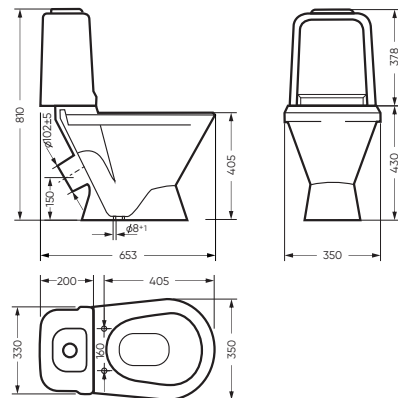

Умывальник САМАРСКИЙ
Керамогранит grasaro.ru

Унитаз-компакт САМАРСКИЙ | Умывальник САМАРСКИЙ
Керамогранит grasaro.ru

УНИТАЗ-КОМПАКТ

САМАРСКИЙ 350 x 810 x 653

Комплектация: унитаз, бачок, сиденье,
арматура, крепления
Ободковая чаша: да
Функция антисплеск: нет
Объем бачка: 6,5 л
Вес в упаковке: 28,89 кг STD
29,82 кг CMF