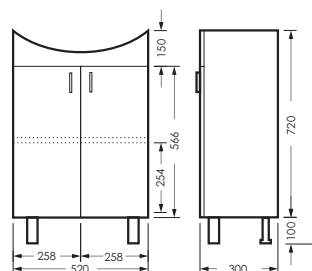

клас ВЕГА

тумба

520 x 820 x 300

VGSACW55013F2

ПОСТАВКА:
в разобранном виде

возможна комбинация
с зеркалом Вега-02

УМЫВАЛЬНИК
ВЕГА 55

WB.FN/Vega/55-C/WHT.G