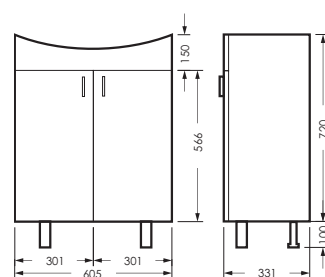

комплект мебели

зеркало клас ЛАГУНА 65
605 x 800 x 156

LGNSAMR65019W2

тумба клас ЛАГУНА 65
605 x 820 x 331

LGNSACW65013F2

ПОСТАВКА:
в разобранном виде

умывальник
ЛАГУНА 65

WB.FN/Laguna/65-C/WHT.G