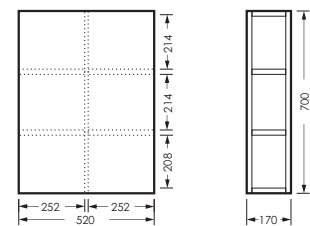

ЛИДЕР

комплект мебели

зеркало ЛИДЕР 01
520 x 700 x 170

LDRSAMR56018W1

тумба ЛИДЕР 01
520 x 450 x 326

LDRSACW56011W1

ПОСТАВКА:
в собранном виде

умывальник
РЕАЛ 56

WB.FN/Real/56-C/WHT.G