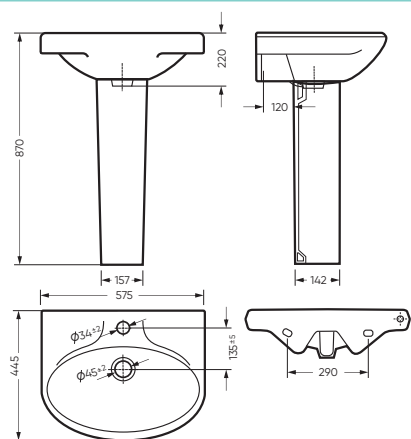

STD WC.CC/Samarsky/1-P/WHT.G

микрелифт

CMF WC.CC/Samarsky/2-TM/WHT.G

CMF

УМЫВАЛЬНИК

САМАРСКИЙ

575 x 220 x 445 умывальник
186 x 690 x 168 пьедестал

Комплектация: умывальник,
кольцо перелива
Тип: пьедестальный умывальник
Способ монтажа: пьедестал, кронштейн
Вес умывальника в упаковке: 15,46 кг
Вес пьедестала в упаковке: 9,16 кг