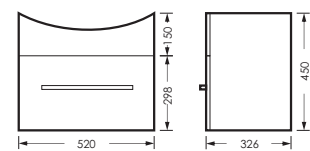

ЛИДЕР

комплект мебели

зеркало ЛИДЕР 01
520 x 700 x 170

LDRSAMR56018W1

тумба ЛИДЕР 01
520 x 450 x 326

LDRSACW56011W1

ПОСТАВКА:
в собранном виде

умывальник
РЕАЛ 56

WB.FN/Real/56-C/WHT.G