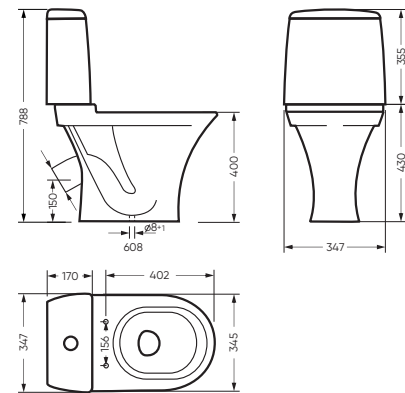

УНИТАЗ-КОМПАКТ

АТТИКА 347 x 788 x 608

Комплектация: унитаз, бачок, сиденье,
арматура, крепления
Ободковая чаша: да
Функция антисплеск: да
Объем бачка: 6,5 л
Вес в упаковке: 28,81 кг STD
29,89 кг LUX

STD WC.CC/Attica/1-P/WHT.G

CMF WC.CC/Attica/2-T/WHT.G

УМЫВАЛЬНИК

АТТИКА 50 523 x 186 x 453

Комплектация: умывальник,
кольцо перелива
Тип: мебельный умывальник
Способ монтажа: тумба
Вес в упаковке: 12,99 кг