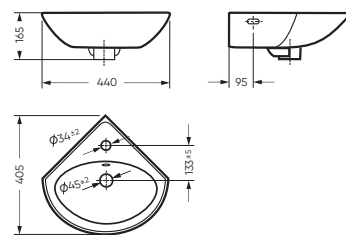

УМЫВАЛЬНИК

ВЕЕР 440 x 165 x 405

Комплектация: умывальник,
кольцо перелива
Тип: угловой умывальник
Способ монтажа: к стене
Вес в упаковке: 6,93 кг

WB.FN/Veer/23-C/WHT.G