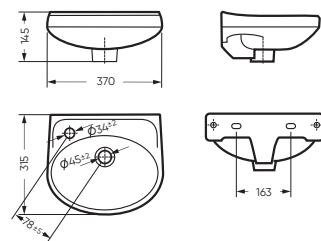

микрелифт

STD WC.CC/Lada/1-P/WHT.G

CMF WC.CC/Lada/2-DM/WHT.G

CMF

УМЫВАЛЬНИК

ЛАДА 370 x 145 x 315

Комплектация: умывальник,
кольцо перелива
Тип: мини-умывальник
Способ монтажа: к стене
Вес в упаковке: 6,11 кг