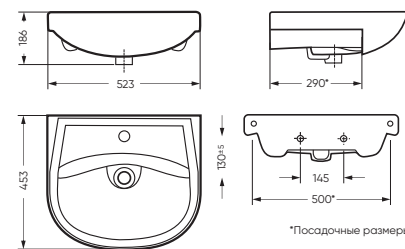

УМЫВАЛЬНИК

АТТИКА 50 523 x 186 x 453

Комплектация: умывальник,
кольцо перелива
Тип: мебельный умывальник
Способ монтажа: тумба
Вес в упаковке: 12,99 кг

WB.FN/Attica/50-C/WHT.G