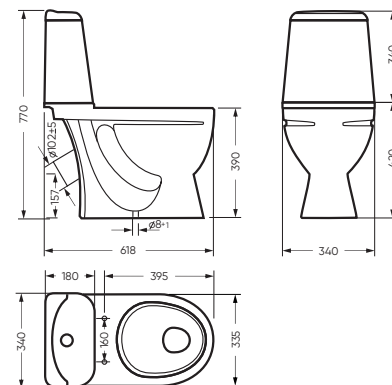

Унитаз-компакт ИДЕАЛ и умывальник РЕАЛ 56 создают элегантную пару, которая подходит большинству интерьеров.

Унитаз-компакт ИДЕАЛ имеет аккуратное колено и полочку на крышке бачка. Функция «антивсплеск» делает ежедневное пользование унитазом-компактом удобным и гигиеничным. Мебельный умывальник РЕАЛ 56 — это глубокий умывальник с высоким задним бортом, благодаря которому вода не вытекает за тумбу.

УНИТАЗ-КОМПАКТ

ИДЕАЛ 340 x 770 x 618

Комплектация: унитаз, бачок, сиденье,
арматура, крепления
Ободковая чаша: да
Функция антисплеск: да
Объем бачка: 6,0 л
Вес в упаковке: 30,43 кг STD
31,38 кг CMF

микрорельеф

STD WC.CC/Ideal/1-P/WHT.G

CMF WC.CC/Ideal/2-DM/WHT.G

CMF

УМЫВАЛЬНИК

РЕАЛ 56 565 x 210 x 460

Комплектация: умывальник,
кольцо перелива
Тип: мебельный умывальник
Способ монтажа: тумба
Вес в упаковке: 14,50 кг