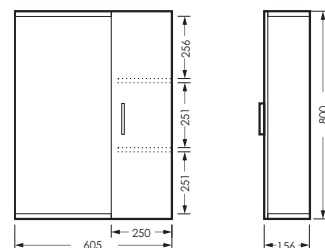

клас ЛАГУНА

комплект мебели

зеркало клас ЛАГУНА 65
605 x 800 x 156

LGNSAMR65019W2

тумба клас ЛАГУНА 65
605 x 820 x 331

LGNSACW65013F2

ПОСТАВКА:
в разобранном виде

WB.FN/Laguna/65-C/WHT.G

Унитаз-компакт ЛАДА | Умывальник ЛАГУНА 65 УП | Зеркало клас ЛАГУНА | Тумба клас ЛАГУНА
Керамогранит grasara.ru