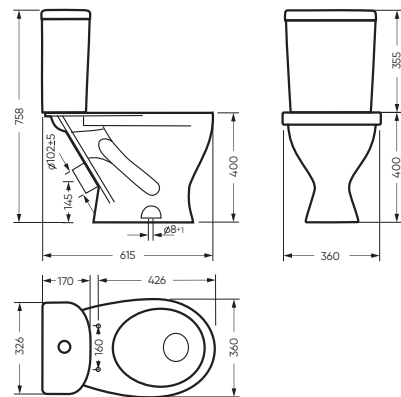

УНИТАЗ-КОМПАКТ

ФОРМАТ 360 x 758 x 615

Комплектация: унитаз, бачок, сиденье,
арматура, крепления
Ободковая чаша: да
Функция антисплеск: да
Объем бачка: 6,5 л
Вес в упаковке: 28,50 кг STD
29,90 кг CMF