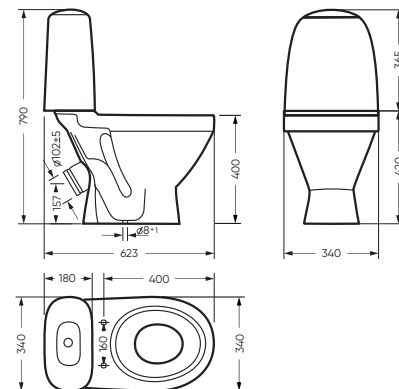

Вес пьедестала в упаковке: 9,16 кг

WB,PD/Attica/48-C/WHT.G УМЫВАЛЬНИК
PD,FS/Attica/N/WHT.G ПЬЕДЕСТАЛ

УМЫВАЛЬНИК

АТТИКА 55

540 x 185 x 470 умывальник
157 x 690 x 142 пьедестал

Комплектация: умывальник,
кольцо перелива

ВИКТОРИЯ

КОЛЛЕКЦИЯ

ВИКТОРИЯ

коллекция

Сбалансированные формы отличают дизайн коллекции ВИКТОРИЯ. Округлые линии бачка унитаза-компакта поддерживаются плавными линиями чаши умывальника. Умывальник ВИКТОРИЯ располагается на пьедестале, имеет базовый размер 60 сантиметров и функциональную широкую полочку, на которой можно расставить ванные принадлежности.

Унитаз-компакт ВИКТОРИЯ
Керамогранит grasaro.ru

Умывальник ВИКТОРИЯ
Керамогранит grasaro.ru

Унитаз-компакт ВИКТОРИЯ | Умывальник ВИКТОРИЯ
Керамогранит grasaro.ru

УНИТАЗ-КОМПАКТ

ВИКТОРИЯ 340 x 790 x 623

Комплектация: унитаз, бачок, сиденье,
арматура, крепления
Ободковая чаша: да
Функция антисплеск: нет
Объем бачка: 6,0 л
Вес в упаковке: 29,98 кг

STD WC.CC/Victoria/1-P/WHT.G

УМЫВАЛЬНИК

ВИКТОРИЯ

616 x 215 x 465 умывальник
186 x 690 x 168 пьедестал

Комплектация: умывальник,
кольцо перелива
Тип: пьедестальный умывальник
Способ монтажа: пьедестал
Вес умывальника в упаковке: 13,23 кг
Вес пьедестала в упаковке: 9,16 кг