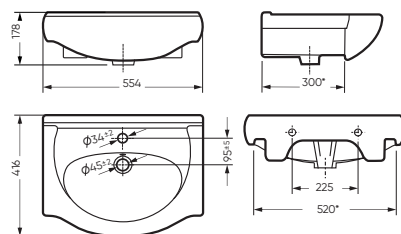

УМЫВАЛЬНИК

ВЕГА 55 554 x 178 x 416

Комплектация: умывальник,
кольцо перелива
Тип: мебельный умывальник
Способ монтажа: тумба
Вес в упаковке: 14,00 кг

*Посадочные размеры

WB.FN/Vega/55-C/WHT.G