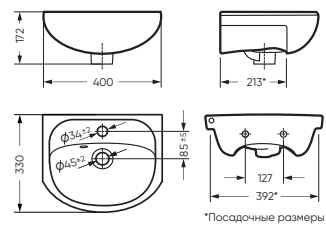

STD WC.CC/Standart/1-P/WHT.G

CMF WC.CC/Standart/2-DM/WHT.G

CMF

УМЫВАЛЬНИК

МАНГО 40 400 x 172 x 330

Комплектация: умывальник,
кольцо перелива
Тип: мебельный умывальник
Способ монтажа: тумба
Вес в упаковке: 7,64 кг