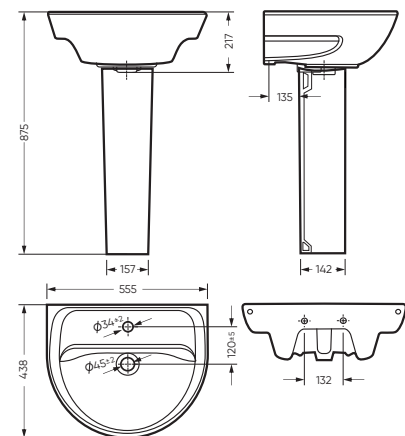

УНИТАЗ-КОМПАКТ

ЭТАЛОН 360 x 760 x 615

Комплектация: унитаз, бачок, сиденье,
арматура, крепления
Ободковая чаша: да
Функция антисплеск: да
Объем бачка: 6,5 л
Вес в упаковке: 28,03 кг STD
29,43 кг CMF

микррельеф

STD WC.CC/Etalon/1-P/WHT.G

CMF WC.CC/Etalon/2-DM/WHT.G

CMF

УМЫВАЛЬНИК

ЭТАЛОН 55

555 x 217 x 438 умывальник
186 x 690 x 168 пьедестал

Комплектация: умывальник,
кольцо перелива
Тип: пьедестальный умывальник
Способ монтажа: пьедестал
Вес умывальника в упаковке: 15,48 кг
Вес пьедестала в упаковке: 9,16 кг