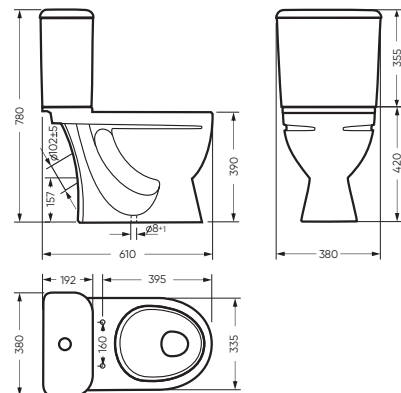

УНИТАЗ-КОМПАКТ

СТАНДАРТ 380 x 780 x 610

Комплектация: унитаз, бачок, сиденье,
арматура, крепления
Ободковая чаша: да
Функция антисплеск: да
Объем бачка: 7,0 л
Вес в упаковке: 32,35 кг STD
33,28 кг CMF

микрелифт

STD WC.CC/Standart/1-P/WHT.G

CMF WC.CC/Standart/2-DM/WHT.G

CMF

УМЫВАЛЬНИК

МАНГО 40 400 x 172 x 330

Комплектация: умывальник,
кольцо перелива
Тип: мебельный умывальник
Способ монтажа: тумба
Вес в упаковке: 7,64 кг