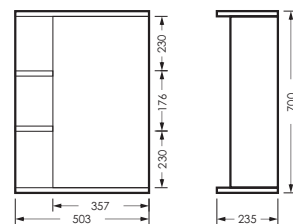

ВЕГА

комплект мебели

зеркало ВЕГА-02
503 x 700 x 235

VGSAMR55018W1

тумба ВЕГА
515 x 820 x 296

VGSACW55013F1

ПОСТАВКА:
в собранном виде

WB.FN/Vega/55-C/WHT.G