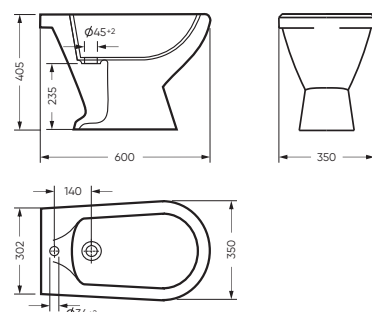

STD WC.CC/Victoria/1-P/WHT.G

УМЫВАЛЬНИК

ВИКТОРИЯ

616 x 215 x 465 умывальник
186 x 690 x 168 пьедестал

Комплектация: умывальник,
кольцо перелива
Тип: пьедестальный умывальник
Способ монтажа: пьедестал
Вес умывальника в упаковке: 13,23 кг
Вес пьедестала в упаковке: 9,16 кг

Умывальник САМАРСКИЙ
Керамогранит grasaro.ru

Унитаз-компакт САМАРСКИЙ | Умывальник САМАРСКИЙ
Керамогранит grasaro.ru

УНИТАЗ-КОМПАКТ

САМАРСКИЙ 350 x 810 x 653

Комплектация: унитаз, бачок, сиденье,
арматура, крепления
Ободковая чаша: да
Функция антисплеск: нет
Объем бачка: 6,5 л
Вес в упаковке: 28,89 кг STD
29,82 кг CMF

STD WC.CC/Samarsky/1-P/WHT.G

микрелифт

CMF WC.CC/Samarsky/2-TM/WHT.G

CMF

УМЫВАЛЬНИК

САМАРСКИЙ

575 x 220 x 445 умывальник
186 x 690 x 168 пьедестал

Комплектация: умывальник,
кольцо перелива
Тип: пьедестальный умывальник
Способ монтажа: пьедестал, кронштейн
Вес умывальника в упаковке: 15,46 кг
Вес пьедестала в упаковке: 9,16 кг

WB.PD/Samarsky/57-C/WHT.G УМЫВАЛЬНИК

PD.FS/Samarsky/N/WHT.G ПЬЕДЕСТАЛ

БИДЕ

САМАРСКОЕ 350 x 405 x 600

Комплектация: биде
Тип: напольное биде
Способ монтажа: напольный
Вес в упаковке: 16,59 кг

BD.FS/Samarsky/C/WHT.G