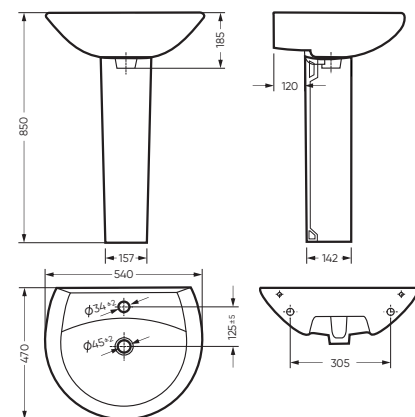

УМЫВАЛЬНИК

АТТИКА 48

470 x 180 x 405 умывальник
186 x 690 x 168 пьедестал

Комплектация: умывальник,
кольцо перелива

Тип: пьедестальный умывальник

Способ монтажа: пьедестал

Вес умывальника в упаковке: 9,95 кг

Вес пьедестала в упаковке: 9,16 кг

WB,PD/Attica/48-C/WHT.G УМЫВАЛЬНИК
PD,FS/Attica/N/WHT.G ПЬЕДЕСТАЛ

УМЫВАЛЬНИК

АТТИКА 55

540 x 185 x 470 умывальник
157 x 690 x 142 пьедестал

Комплектация: умывальник,
кольцо перелива

Тип: пьедестальный умывальник

Способ монтажа: пьедестал

Вес умывальника в упаковке: 13,17 кг

Вес пьедестала в упаковке: 9,16 кг

WB,PD/Attica/55-C/WHT.G УМЫВАЛЬНИК
PD,FS/Attica/N/WHT.G ПЬЕДЕСТАЛ

Унитаз-компакт АТТИКА | Умывальник АТТИКА 48
Керамогранит graso.ru

ВИКТОРИЯ

КОЛЛЕКЦИЯ

ВИКТОРИЯ

коллекция

Сбалансированные формы отличают дизайн коллекции ВИКТОРИЯ. Округлые линии бачка унитаза-компакта поддерживаются плавными линиями чаши умывальника. Умывальник ВИКТОРИЯ располагается на пьедестале, имеет базовый размер 60 сантиметров и функциональную широкую полочку, на которой можно расставить ванные принадлежности.