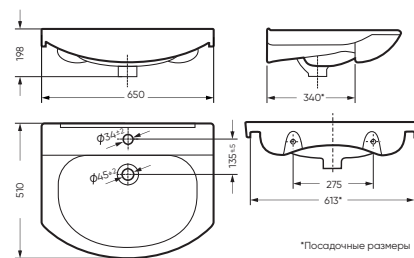

STD WC.CC/Format/1-P/WHT.G
CMF WC.CC/Format/2-DM/WHT.G

микррельеф

CMF

УМЫВАЛЬНИК

ЛАГУНА 65 650 x 198 x 510

Комплектация: умывальник,
кольцо перелива
Тип: мебельный умывальник
Способ монтажа: тумба
Вес в упаковке: 16,63 кг