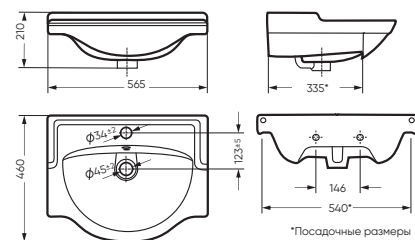

STD WC.CC/Ideal/1-P/WHT.G

CMF WC.CC/Ideal/2-DM/WHT.G

CMF

УМЫВАЛЬНИК

РЕАЛ 56 565 x 210 x 460

Комплектация: умывальник,
кольцо перелива
Тип: мебельный умывальник
Способ монтажа: тумба
Вес в упаковке: 14,50 кг