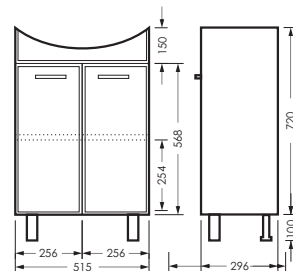

ВЕГА

комплект мебели

зеркало ВЕГА-02
503 x 700 x 235

VGSAMR55018W1

тумба ВЕГА
515 x 820 x 296

VGSACW55013F1

ПОСТАВКА:
в собранном виде

WB.FN/Vega/55-C/WHT.G