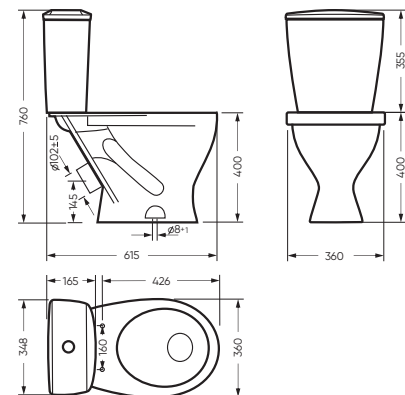

ВИКТОРИЯ

КОЛЛЕКЦИЯ

ВИКТОРИЯ

коллекция

Сбалансированные формы отличают дизайн коллекции ВИКТОРИЯ. Округлые линии бачка унитаза-компакта поддерживаются плавными линиями чаши умывальника. Умывальник ВИКТОРИЯ располагается на пьедестале, имеет базовый размер 60 сантиметров и функциональную широкую полочку, на которой можно расставить ванные принадлежности.

УНИТАЗ-КОМПАКТ

ЭТАЛОН 360 x 760 x 615

Комплектация: унитаз, бачок, сиденье,
арматура, крепления
Ободковая чаша: да
Функция антисплеск: да
Объем бачка: 6,5 л
Вес в упаковке: 28,03 кг STD
29,43 кг CMF

микррельеф

STD WC.CC/Etalon/1-P/WHT.G

CMF WC.CC/Etalon/2-DM/WHT.G

CMF

УМЫВАЛЬНИК

ЭТАЛОН 55

555 x 217 x 438 умывальник
186 x 690 x 168 пьедестал

Комплектация: умывальник,
кольцо перелива
Тип: пьедестальный умывальник
Способ монтажа: пьедестал
Вес умывальника в упаковке: 15,48 кг
Вес пьедестала в упаковке: 9,16 кг